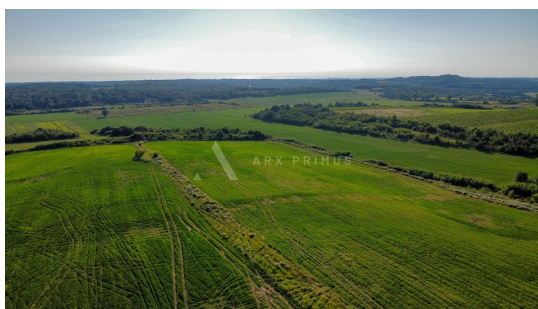

ARX PRIMUS

Joakima Rakovca 7, 52470 Umag

e-mail: info@arx-primus.hr

web: arx-primus.hr

info: +385 91 193 9108

Kode :	00738
Standort :	Buje
Grundstücksgröße :	67442 m²
Entfernung zum Zentrum :	2000 m
Entfernung zum Meer :	7500 m
Energieeffizienz :	Nicht bekannt

Preis : 1.079.072 €

Ackerland in der erstklassigen Lage von Santa Licia in der Nähe von Buj und Brtonigla.

Land mit sanfter Neigung nach Südwesten, ideal für den Anbau von Weinbergen.

Der Standort Santa Lucia war aufgrund seines Mikroklimas und Bodens schon immer für den Anbau von Weinbergen bekannt und berühmt. Es ist ein weißer Boden, der einige der besten istrischen Weine hervorbringt.

Eine ideale Gelegenheit, in den Weinbau zu investieren.