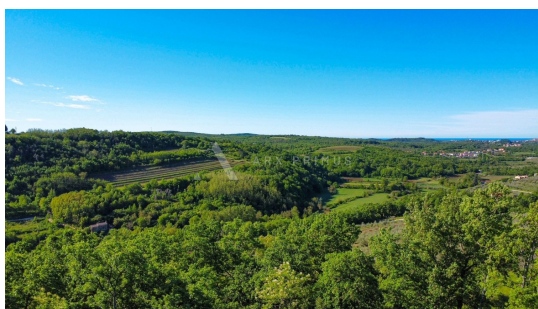

ARX PRIMUS

Joakima Rakovca 7, 52470 Umag

e-mail: info@arx-primus.hr

web: arx-primus.hr

info: +385 91 193 9108

Šifra :	00723
Lokacija :	Buje
Površina parcele :	770 m²
Udaljenost od centra :	4500 m
Udaljenost od mora :	10000 m
Pogled na more :	Da
Energetska učinkovitost :	Nije određeno

Cijena : 230.000 €

Prekrasno građevinsko zemljište s otvorenim pogledom na more, staru jezgru Buja i okolne zelene brežuljke s vinogradima i maslinicima.

Zemljište pravilnog oblika s izrađenim glavnim projektom i ishodoanom građevinskom dozvolom za prizemnicu u autohtonom istarskom stilu.

Na zemljištu se nalazi priključak struje i vode.
Jedinstvena prilika za investiciju.