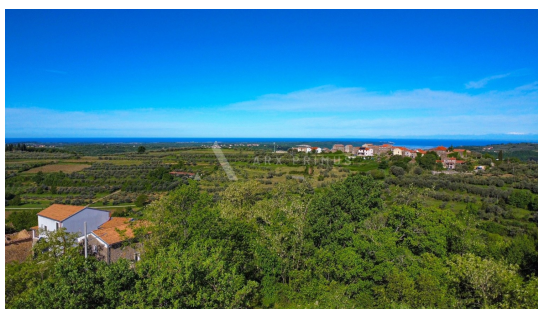

ARX PRIMUS

Joakima Rakovca 7, 52470 Umag

e-mail: info@arx-primus.hr

web: arx-primus.hr

info: +385 91 193 9108

Šifra :	00723
Lokacija :	Buje
Površina parcele :	770 m²
Udaljenost od centra :	4500 m
Udaljenost od mora :	10000 m
Pogled na more :	Da
Energetska učinkovitost :	Nije određeno

Cijena : 230.000 €

Prekrasno građevinsko zemljište s otvorenim pogledom na more, staru jezgru Buja i okolne zelene brežuljke s vinogradima i maslinicima.

Zemljište pravilnog oblika s izrađenim glavnim projektom i ishodoanom građevinskom dozvolom za prizemnicu u autohtonom istarskom stilu.

Na zemljištu se nalazi priključak struje i vode.
Jedinstvena prilika za investiciju.