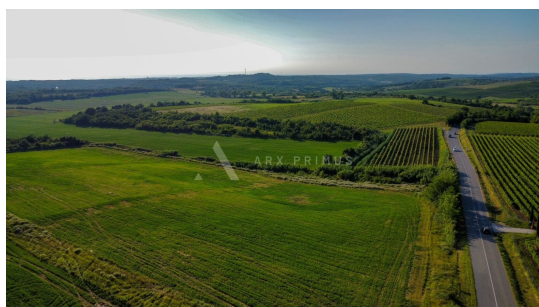

ARX PRIMUS

Joakima Rakovca 7, 52470 Umag

e-mail: info@arx-primus.hr

web: arx-primus.hr

info: +385 91 193 9108

Šifra :	00738
Lokacija :	Buje
Površina parcele :	67442 m²
Udaljenost od centra :	2000 m
Udaljenost od mora :	7500 m
Energetska učinkovitost :	Nije određeno

Cijena : 1.079.072 €

Poljoprivredno zemljište na vrhunskoj lokaciji Santa Lucia u blizini Buja i Brtonigle.

Pravilno zemljište blagog pada prema jugozapadu idealno za sadnju vinograda.

Lokalitet Santa Lucia je oduvijek bio poznat i čuven za sadnju vinograda zbog svoje mikroklike i tla. Radi se o bijeloj zemlji iz koje su nastala neka od najboljih istarskih vina.

Idelna prilika za ulaganje u vinogradarstvo.