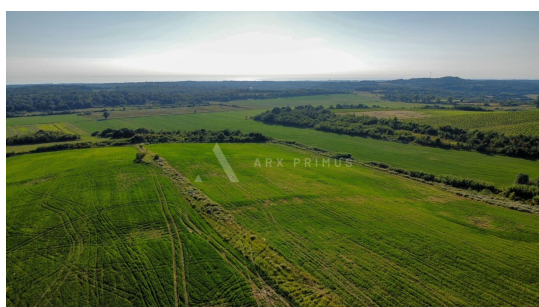

ARX PRIMUS

Joakima Rakovca 7, 52470 Umag

e-mail: info@arx-primus.hr

web: arx-primus.hr

info: +385 91 193 9108

Šifra :	00738
Lokacija :	Buje
Površina parcele :	67442 m²
Udaljenost od centra :	2000 m
Udaljenost od mora :	7500 m
Energetska učinkovitost :	Nije određeno

Cijena : 1.079.072 €

Poljoprivredno zemljište na vrhunskoj lokaciji Santa Lucia u blizini Buja i Brtonigle.

Pravilno zemljište blagog pada prema jugozapadu idealno za sadnju vinograda.

Lokalitet Santa Lucia je oduvijek bio poznat i čuven za sadnju vinograda zbog svoje mikroklike i tla. Radi se o bijeloj zemlji iz koje su nastala neka od najboljih istarskih vina.

Idelna prilika za ulaganje u vinogradarstvo.