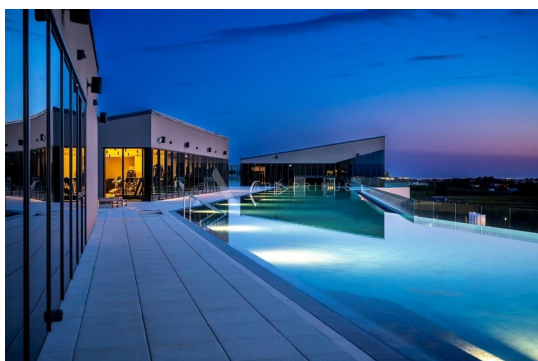

ARX PRIMUS

Joakima Rakovca 7, 52470 Umag

e-mail: info@arx-primus.hr

web: arx-primus.hr

info: +385 91 193 9108

Šifra :	00754
Lokacija :	Umag
Površina objekta :	90 m²
Udaljenost od centra :	7000 m
Udaljenost od mora :	300 m
Kat :	n/a
Broj spavaćih soba :	1
Broj soba :	2
Broj kupaonica :	2
Pogled na more :	Da
Parking :	Da
Klima uređaj :	Da
Lift :	Da
Bazen :	Da
Godina izgradnje :	2025
Energetska učinkovitost :	A+

Cijena : 753.639 €

Na izdvojenoj lokaciji okruženoj morem, a u blizini svih urbanih, ruralnih i turističkih sadržaja sjeverozapadne Istre smjestilo se elitno naselje. U sklopu resorta u glavnoj zgradi sa svim sadržajima i najvećim krovnim bazenom u Europi nalazi se luksuzan apartman. Apartman se sastoji od spavaće sobe, kupaonice, otvorenog dnevnog prostora i kuhinje s pogledom, balkona sa otvorenim pogledom na more, Istru, Sloveniju i talijanske Alpe, parkirnog mjesta. Resort nudi brojne sadržaje i usluge koji osiguravaju bezbrižan život i odmor: 24h nadzor usluga održavanja, concierge, transferi (cestovnim ili morskim putem) iz Venecije, Pule, Rijeke i Trstak, električni buggy - besplatni prijevoz do obližnje plaže, punionica električnih automobila, restorani i kafići uz bazen na tlu, teretana i sportski sadržaji, shopping na licu mjesta, luksuzni restoran na krovnoj terasi, apart-hotela (glavne građevine), wellness & SPA bazeni sa sadržajima za djecu, dječje igralište, usluga čuvanja djece na zahtjev, usluga privatnog chefa na zahtjev, infinity bazen duljine 105m na razini krovne terase (drugi najveći na svijetu!), zatvoreni dio bazena na razini krovne terase, privatna plaža s barom, bazen na razini terena (vrtni bazen), dječji bazen na razini terena. Resort se nalazi u Alberima, Istra, na najsjevernijem dijelu hrvatskog Jadrana, na samoj granici sa Slovenijom i Italijom. Udaljenost do zračnih luka: Pula 91 km, Trst 94 km, Venecija 202 km, Zagreb 275 km. Do Ljubljane je 135 km, do Beča 515 km, do Minhena 535 km, do Milana 475 km, do Beograda 648 km, do Zuricha 735 km.