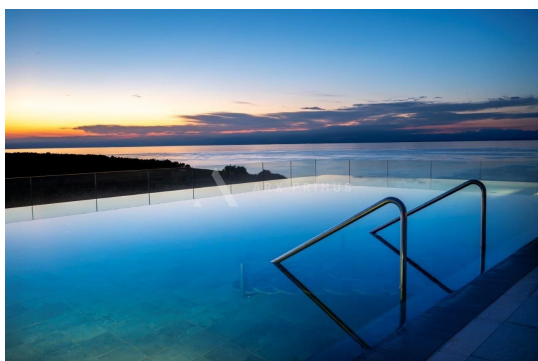

ARX PRIMUS

Joakima Rakovca 7, 52470 Umag

e-mail: info@arx-primus.hr

web: arx-primus.hr

info: +385 91 193 9108

Šifra :	00756
Lokacija :	Umag
Površina objekta :	123 m2
Površina parcele :	227 m2
Udaljenost od centra :	7000 m
Udaljenost od mora :	300 m
Kat :	n/a
Broj spavaćih soba :	3
Broj soba :	3
Broj kupaonica :	5
Pogled na more :	Da
Parking :	Da
Klima uređaj :	Da
Lift :	Da
Bazen :	Da
Godina izgradnje :	2025
Energetska učinkovitost :	A+

Cijena : 707.052 €

Na izdvojenoj lokaciji okruženoj morem, a u blizini svih urbanih, ruralnih i turističkih sadržaja sjeverozapadne Istre smjestilo se elitno naselje. U sklopu resorta u zgradi nalazi se odličan stan u prizemlju s velikim vrtom. Stan se sastoji od 3 spavaće sobe, 3 kupaonice i 2 WC-a, otvorenog dnevnog prostora i kuhinje te prekrasne krovne terase, parkirnog mjesta. Resort nudi brojne sadržaje i usluge koji osiguravaju bezbrižan život i odmor: 24h nadzorslužba održavanja, conciergetransferi (cestovnim ili morskim putem) iz Venecije, Pule, Rijeke i Trsta, kućepazitelj na lokaciji, električni buggy - besplatni prijevoz do obližnje plaže, punionica električnih automobila, restorani i kafići uz bazen na tlu, teretanu i sportski sadržaj, shopping na licu mjesta, luksuzni restoran na krovnoj terasi aparthotela (glavne građevine), wellness & SPA bazeni sa sadržajima za djecu, dječje igralište, usluga čuvanja djece na zahtjev, usluga privatnog chefa na zahtjev, infinity bazen duljine 105m na razini krovne terase (drugi najveći na svijetu!), zatvoreni dio bazena na razini krovne terase, privatna plaža s barom, bazen na razini terena (vrtni bazen), dječji bazen na razini terena. Resort se nalazi u Alberima, Istra, na najsjevernijem dijelu hrvatskog Jadrana, na samoj granici sa Slovenijom i Italijom. Udaljenost do zračnih luka: Pula 91 km, Trst 94 km, Venecija 202 km, Zagreb 275 km. Do Ljubljane je 135 km, do Beča 515 km, do Minhena 535 km, do Milana 475 km, do Beograda 648 km, do Zuricha 735 km.