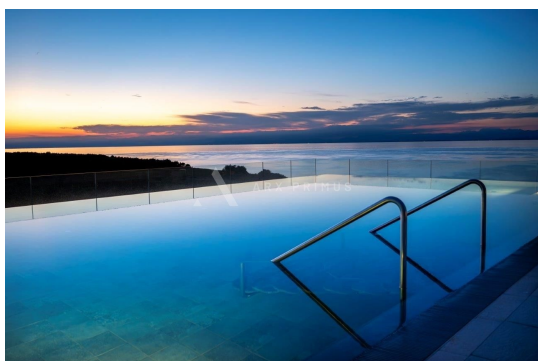

ARX PRIMUS

Joakima Rakovca 7, 52470 Umag

e-mail: info@arx-primus.hr

web: arx-primus.hr

info: +385 91 193 9108

Koda :	00373
Lokacija :	Umag
Velikost stavbe :	327 m2
Velikost parcele :	361 m2
Oddaljenost od centra :	7000 m
Oddaljenost od morja :	300 m
Število spalnic :	3
Število sob :	3
Število kopalnic :	6
Pogled na morje :	Da
Parkirni prostor :	Da
Garaža :	Da
Klet :	Da
Klima :	Da
Dvigalo :	Da
Bazen :	Da
Leto izdelave :	2025
Energetska učinkovitost :	A+

Cena : 2.322.493 €

Na osamljeni lokaciji, obdani z morjem, Elitno naselje se nahaja v bližini vseh urbanih, podeželskih in turističnih objektov severozahodne Istre.

V sklopu letovišča je naprodaj ta vrhunska luksuzna moderna vila, katere zasnova je popolnoma integrirana v okolje in prilagojena sredozemskemu načinu življenja v kombinaciji z razkošjem, ki ga zagotavljajo številne storitve in zmožljivosti letovišča.

Vila obsega 3 spalnice, 4 kopalnice in 2 stranišči, odprto dnevno sobo in kuhinjo s čudovitim razgledom, pomožno sobo, igralnico, shrambo, gostilno, vinsko klet, 2 balkona z odprtim pogledom na morje, Istro, Slovenijo in italijanske Alpe, garaža, parkirno mesto in vrt.

Letovišče ponuja številne objekte in storitve, ki zagotavljajo brezskrbno življenje in počitek:

24-urni nadzor
Vzdrževalne storitve
Vrba
Prevozi (po cesti ali morju) iz Benetk, Pulja, Reke in Trsta
Oskrbnik na kraju samem
Električni voziček - brezplačen prevoz do bližnje plaže
Polnilna postaja za električni avto
Restavracije in kavarne ob bazenu
Telovadnica in športni objekti
Nakupovanje na mestu
Luksuzna restavracija na strešni terasi aparthotela (glavna stavba)
Wellness & SPA
Bazeni z otroškimi napravami
Otroško igrišče
Varstvo otrok na zahtevo
Na zahtevo storitev zasebnega kuharja
Neskončni bazen dolg 105 m na nivoju strešne terase (drugi največji na svetu!)
Notranji del bazena na nivoju strešne terase
Zasebna plaža z barom
Bazen v tleh (vrtni bazen)
Otroški bazen v tleh