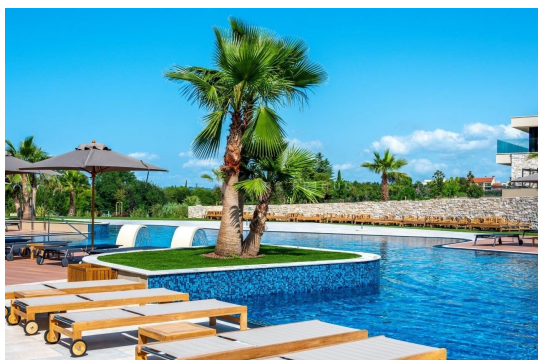

ARX PRIMUS

Joakima Rakovca 7, 52470 Umag

e-mail: info@arx-primus.hr

web: arx-primus.hr

info: +385 91 193 9108

Koda :	00373
Lokacija :	Umag
Velikost stavbe :	327 m2
Velikost parcele :	361 m2
Oddaljenost od centra :	7000 m
Oddaljenost od morja :	300 m
Število spalnic :	3
Število sob :	3
Število kopalnic :	6
Pogled na morje :	Da
Parkirni prostor :	Da
Garaža :	Da
Klet :	Da
Klima :	Da
Dvigalo :	Da
Bazen :	Da
Leto izdelave :	2025
Energetska učinkovitost :	A+

Cena : 2.322.493 €

Na osamljeni lokaciji, obdani z morjem, Elitno naselje se nahaja v bližini vseh urbanih, podeželskih in turističnih objektov severozahodne Istre.

V sklopu letovišča je naprodaj ta vrhunska luksuzna moderna vila, katere zasnova je popolnoma integrirana v okolje in prilagojena sredozemskemu načinu življenja v kombinaciji z razkošjem, ki ga zagotavljajo številne storitve in zmožljivosti letovišča.

Vila obsega 3 spalnice, 4 kopalnice in 2 stranišči, odprto dnevno sobo in kuhinjo s čudovitim razgledom, pomožno sobo, igralnico, shrambo, gostilno, vinsko klet, 2 balkona z odprtim pogledom na morje, Istro, Slovenijo in italijanske Alpe, garaža, parkirno mesto in vrt.

Letovišče ponuja številne objekte in storitve, ki zagotavljajo brezskrbno življenje in počitek:

24-urni nadzor
Vzdrževalne storitve
Vrba
Prevozi (po cesti ali morju) iz Benetk, Pulja, Reke in Trsta
Oskrbnik na kraju samem
Električni voziček - brezplačen prevoz do bližnje plaže
Polnilna postaja za električni avto
Restavracije in kavarne ob bazenu
Telovadnica in športni objekti
Nakupovanje na mestu
Luksuzna restavracija na strešni terasi aparthotela (glavna stavba)
Wellness & SPA
Bazeni z otroškimi napravami
Otroško igrišče
Varstvo otrok na zahtevo
Na zahtevo storitev zasebnega kuharja
Neskončni bazen dolg 105 m na nivoju strešne terase (drugi največji na svetu!)
Notranji del bazena na nivoju strešne terase
Zasebna plaža z barom
Bazen v tleh (vrtni bazen)
Otroški bazen v tleh