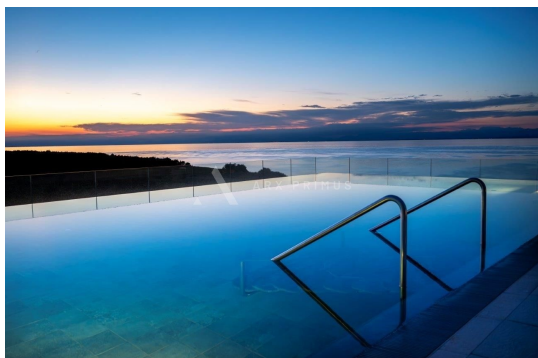

ARX PRIMUS

Joakima Rakovca 7, 52470 Umag

e-mail: info@arx-primus.hr

web: arx-primus.hr

info: +385 91 193 9108

Koda :	00386
Lokacija :	Umag
Velikost stavbe :	64 m2
Oddaljenost od centra :	7000 m
Oddaljenost od morja :	300 m
Nadstropje :	n/a
Število spalnic :	1
Število sob :	1
Število kopalnic :	1
Pogled na morje :	Da
Parkirni prostor :	Da
Klima :	Da
Dvigalo :	Da
Bazen :	Da
Leto izdelave :	2025
Energetska učinkovitost :	A+

Cena : 648.000 €

Na osamljeni lokaciji, obdani z morjem, se nahaja elitno naselje blizu vseh urbanih, podeželskih in turističnih objektov severozahodne Istre. Kot del letovišča je v 3 spratu glavne stavbe z vsemi udobji in največjim strešnim bazenom v Evropi. Stanovanje je sestavljeno iz spalnice, kopalnice, odprte dnevne sobe in kuhinje s čudovitim razgledom, balkona z odprtim pogledom na morje, Istro, Slovenijo in italijanske Alpe, parkirnega prostora. Letovišče ponuja številne objekte in storitve, ki zagotavljajo brezskrbno življenje in počitek: 24-urni nadzor, vzdrževalna služba, strežaj, prevozi (po cesti ali morju) iz Benetk, Pulja, Reke in Trsta, skrbnik na kraju samem, električni voziček - brezplačen prevoz do bližnje plaže, polnilnica električnih avtomobilov, restavracije in kavarne ob bazenu, Telovadnica in športni objekti, nakupovanje na kraju samem, luksuzna restavracija na strešni terasi aparthotela (glavna stavba), wellness & spa, bazeni z otroškimi vsebinami, otroško igrišče, varstvo otrok na zahtevo, zasebni kuhar na zahtevo, neskončni bazen 105 m dolg na nivoju strešne terase (drugi največji na svetu!), Notranji del bazena na nivoju strešne terase, Zasebna plaža z barom, Bazeni v tleh (vrtni bazen), Otroški bazen v tleh. Letovišče se nahaja v istrskem Alberiju, na najsevernejšem delu hrvaškega Jadrana, na meji s Slovenijo in Italijo. Oddaljenost od letališč: Pula 91 km, Trst 94 km, Benetke 202 km, Zagreb 275 km. Oddaljenosti: 135 km do Ljubljane, 515 km do Dunaja, 535 km do Münchna, 475 km do Milana, 648 km do Beograda, 735 km do Züricha.