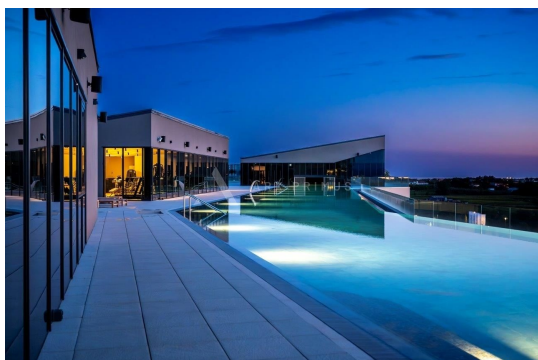

ARX PRIMUS

Joakima Rakovca 7, 52470 Umag

e-mail: info@arx-primus.hr

web: arx-primus.hr

info: +385 91 193 9108

Koda :	00386
Lokacija :	Umag
Velikost stavbe :	64 m2
Oddaljenost od centra :	7000 m
Oddaljenost od morja :	300 m
Nadstropje :	n/a
Število spalnic :	1
Število sob :	1
Število kopalnic :	1
Pogled na morje :	Da
Parkirni prostor :	Da
Klima :	Da
Dvigalo :	Da
Bazen :	Da
Leto izdelave :	2025
Energetska učinkovitost :	A+

Cena : 648.000 €

Na osamljeni lokaciji, obdani z morjem, se nahaja elitno naselje blizu vseh urbanih, podeželskih in turističnih objektov severozahodne Istre. Kot del letovišča je v 3 spratu glavne stavbe z vsemi udobji in največjim strešnim bazenom v Evropi. Stanovanje je sestavljeno iz spalnice, kopalnice, odprte dnevne sobe in kuhinje s čudovitim razgledom, balkona z odprtim pogledom na morje, Istro, Slovenijo in italijanske Alpe, parkirnega prostora. Letovišče ponuja številne objekte in storitve, ki zagotavljajo brezskrbno življenje in počitek: 24-urni nadzor, vzdrževalna služba, strežaj, prevozi (po cesti ali morju) iz Benetk, Pulja, Reke in Trsta, skrbnik na kraju samem, električni voziček - brezplačen prevoz do bližnje plaže, polnilnica električnih avtomobilov, restavracije in kavarne ob bazenu, Telovadnica in športni objekti, nakupovanje na kraju samem, luksuzna restavracija na strešni terasi aparthotela (glavna stavba), wellness & spa, bazeni z otroškimi vsebinami, otroško igrišče, varstvo otrok na zahtevo, zasebni kuhar na zahtevo, neskončni bazen 105 m dolg na nivoju strešne terase (drugi največji na svetu!), Notranji del bazena na nivoju strešne terase, Zasebna plaža z barom, Bazeni v tleh (vrtni bazen), Otroški bazen v tleh. Letovišče se nahaja v istrskem Alberiju, na najsevernejšem delu hrvaškega Jadrana, na meji s Slovenijo in Italijo. Oddaljenost od letališč: Pula 91 km, Trst 94 km, Benetke 202 km, Zagreb 275 km. Oddaljenosti: 135 km do Ljubljane, 515 km do Dunaja, 535 km do Münchna, 475 km do Milana, 648 km do Beograda, 735 km do Züricha.