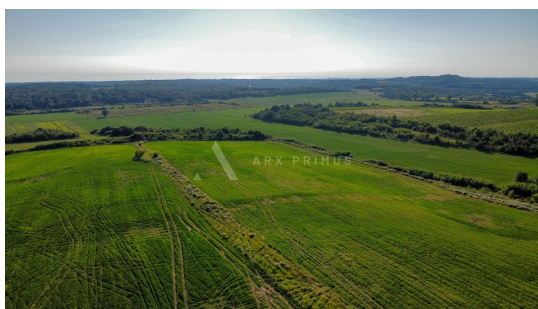

ARX PRIMUS

Joakima Rakovca 7, 52470 Umag

e-mail: info@arx-primus.hr

web: arx-primus.hr

info: +385 91 193 9108

Koda :	00738
Lokacija :	Buje
Velikost parcele :	67442 m²
Oddaljenost od centra :	2000 m
Oddaljenost od morja :	7500 m
Energetska učinkovitost :	Ni določeno

Cena : **1.079.072 €**

Kmetijsko zemljišče na odlični lokaciji Sveta Lucija v bližini Buj in Brtonigle.

Zemljišče z blagim naklonom proti jugozahodu, idealno za zasaditev vinogradov.

Lokacija Santa Lucia je zaradi svoje mikroklimе in tal že od nekdaj znana in slovi po sajenju vinogradov. To je bela zemlja, ki je dala nekaj najboljših istrskih vin.

Idealna priložnost za investicijo v vinogradništvo.